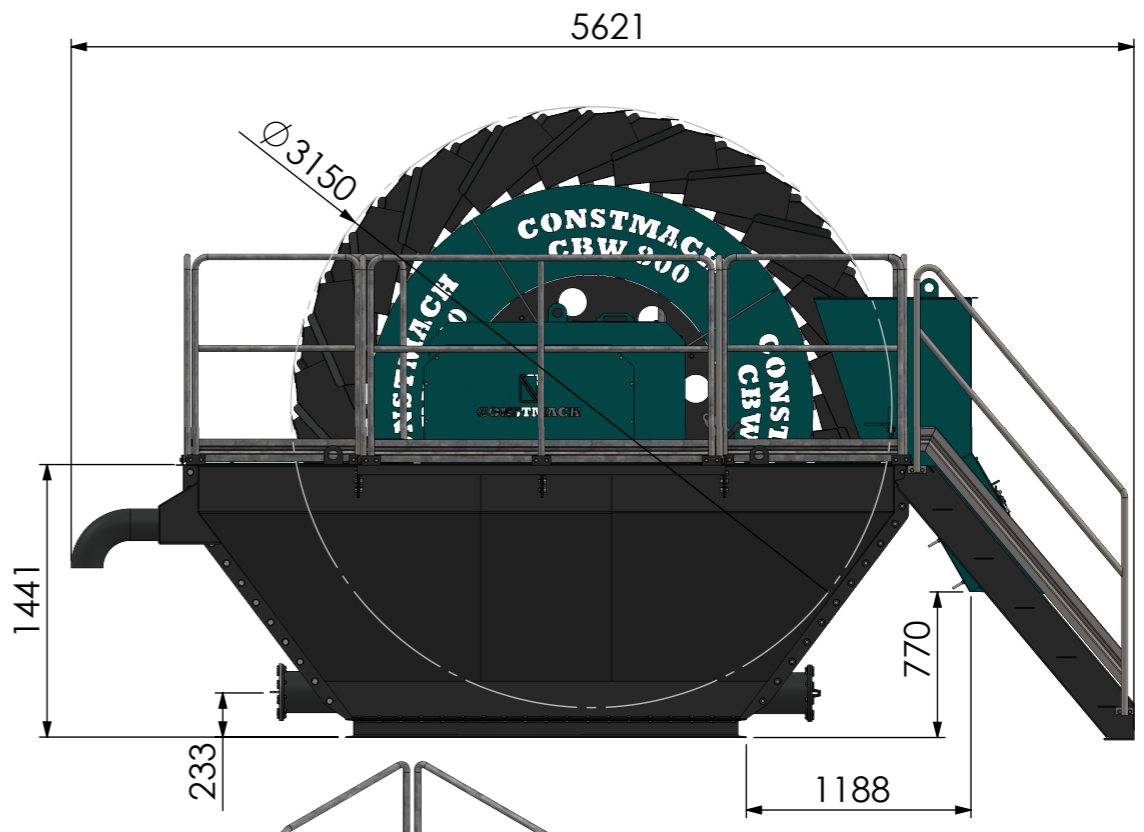

8

7

6

5

4

3

2

1

MOTOR POWER : 5,5 kW

CONSTMACH	Çizen	Yasin ALAN	Parça/Montaj Adı:	
	Kontrol	İbrahim AKÇAY	Parça/Montaj Kodu:	CM0800-01
CONCRETE PLANTS & CRUSHERS	Onay	İbrahim AKÇAY	Tarih:	7.06.2026
			Boyut:	A3
			Ölçek:	1:100
			Malzeme:	
			Ağırlık:	6479007.49