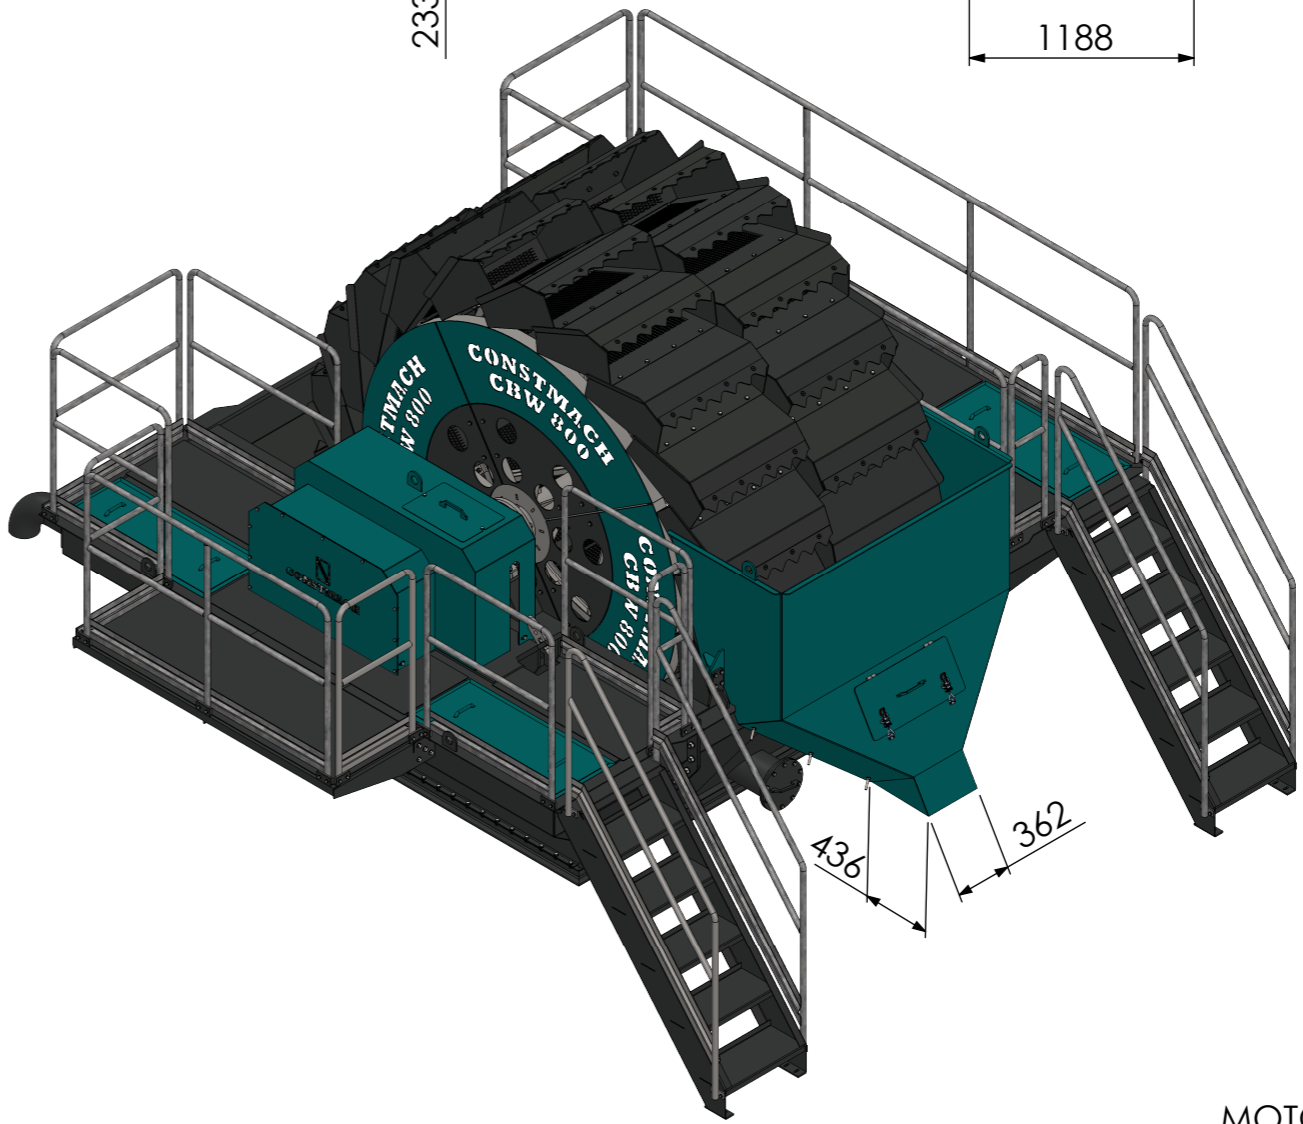

8

7

6

5

4

3

2

1

MOTOR POWER : 5,5 kW

CONSTMACH	Çizen	Yasin ALAN	Parça/Montaj Adı:	
	Kontrol	İbrahim AKÇAY	Parça/Montaj Kodu:	CM0800-01
CONCRETE PLANTS & CRUSHERS	Onay	İbrahim AKÇAY	Tarih:	7.06.2026
			Boyut:	A3
			Ölçek:	1:100
			Malzeme:	
			Ağırlık:	6479007.49