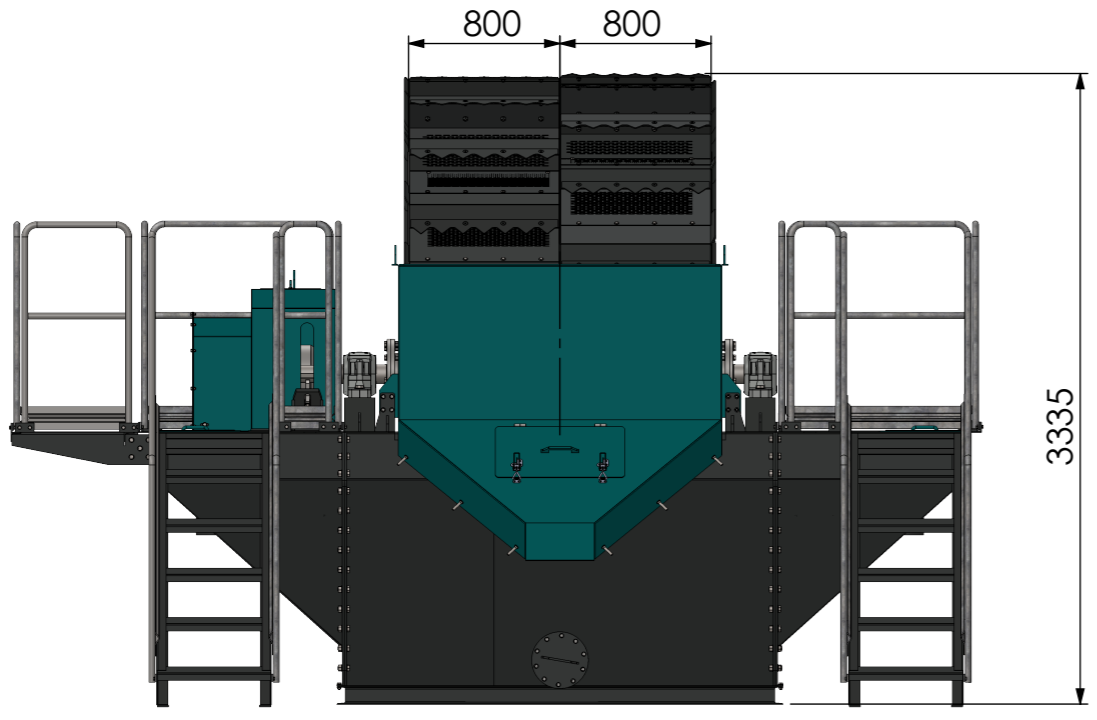

8

7

6

5

4

3

2

1

MOTOR POWER : 5,5 kW

CONSTMACH	Çizen	Yasin ALAN	Parça/Montaj Adı:	
	Kontrol	İbrahim AKÇAY	Parça/Montaj Kodu:	CM0800-01
CONCRETE PLANTS & CRUSHERS	Onay	İbrahim AKÇAY	Tarih:	7.06.2026
			Boyut:	A3
			Ölçek:	1:100
			Malzeme:	
			Ağırlık:	6479007.49