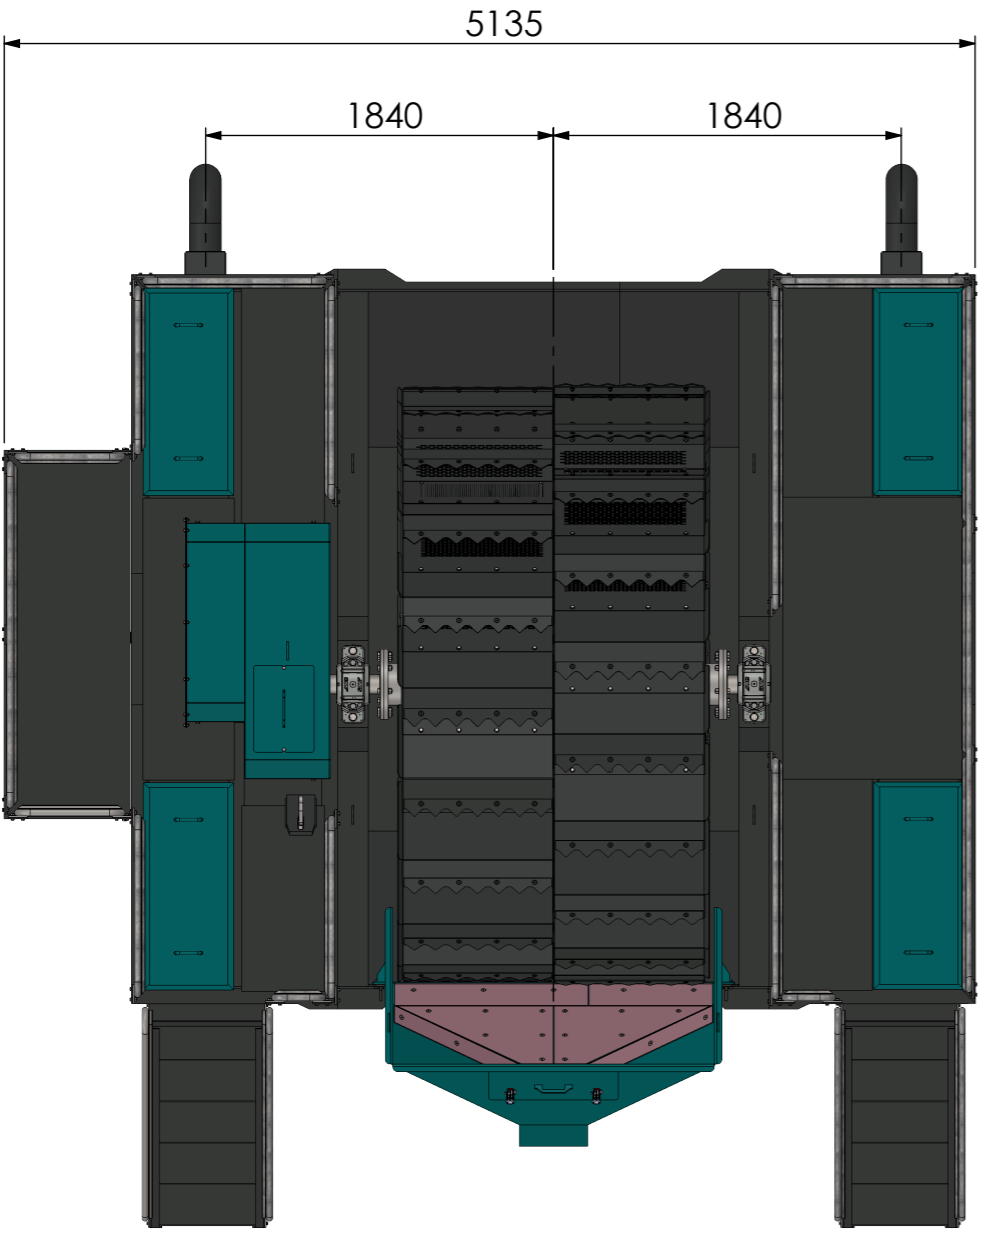

8

7

6

5

4

3

2

1

MOTOR POWER : 5,5 kW

CONSTMACH	Çizen	Yasin ALAN	Parça/Montaj Adı:	
	Kontrol	İbrahim AKÇAY	Parça/Montaj Kodu:	CM0800-01
CONCRETE PLANTS & CRUSHERS	Onay	İbrahim AKÇAY	Tarih:	7.06.2026
			Boyut:	A3
			Ölçek:	1:100
			Malzeme:	
			Ağırlık:	6479007.49