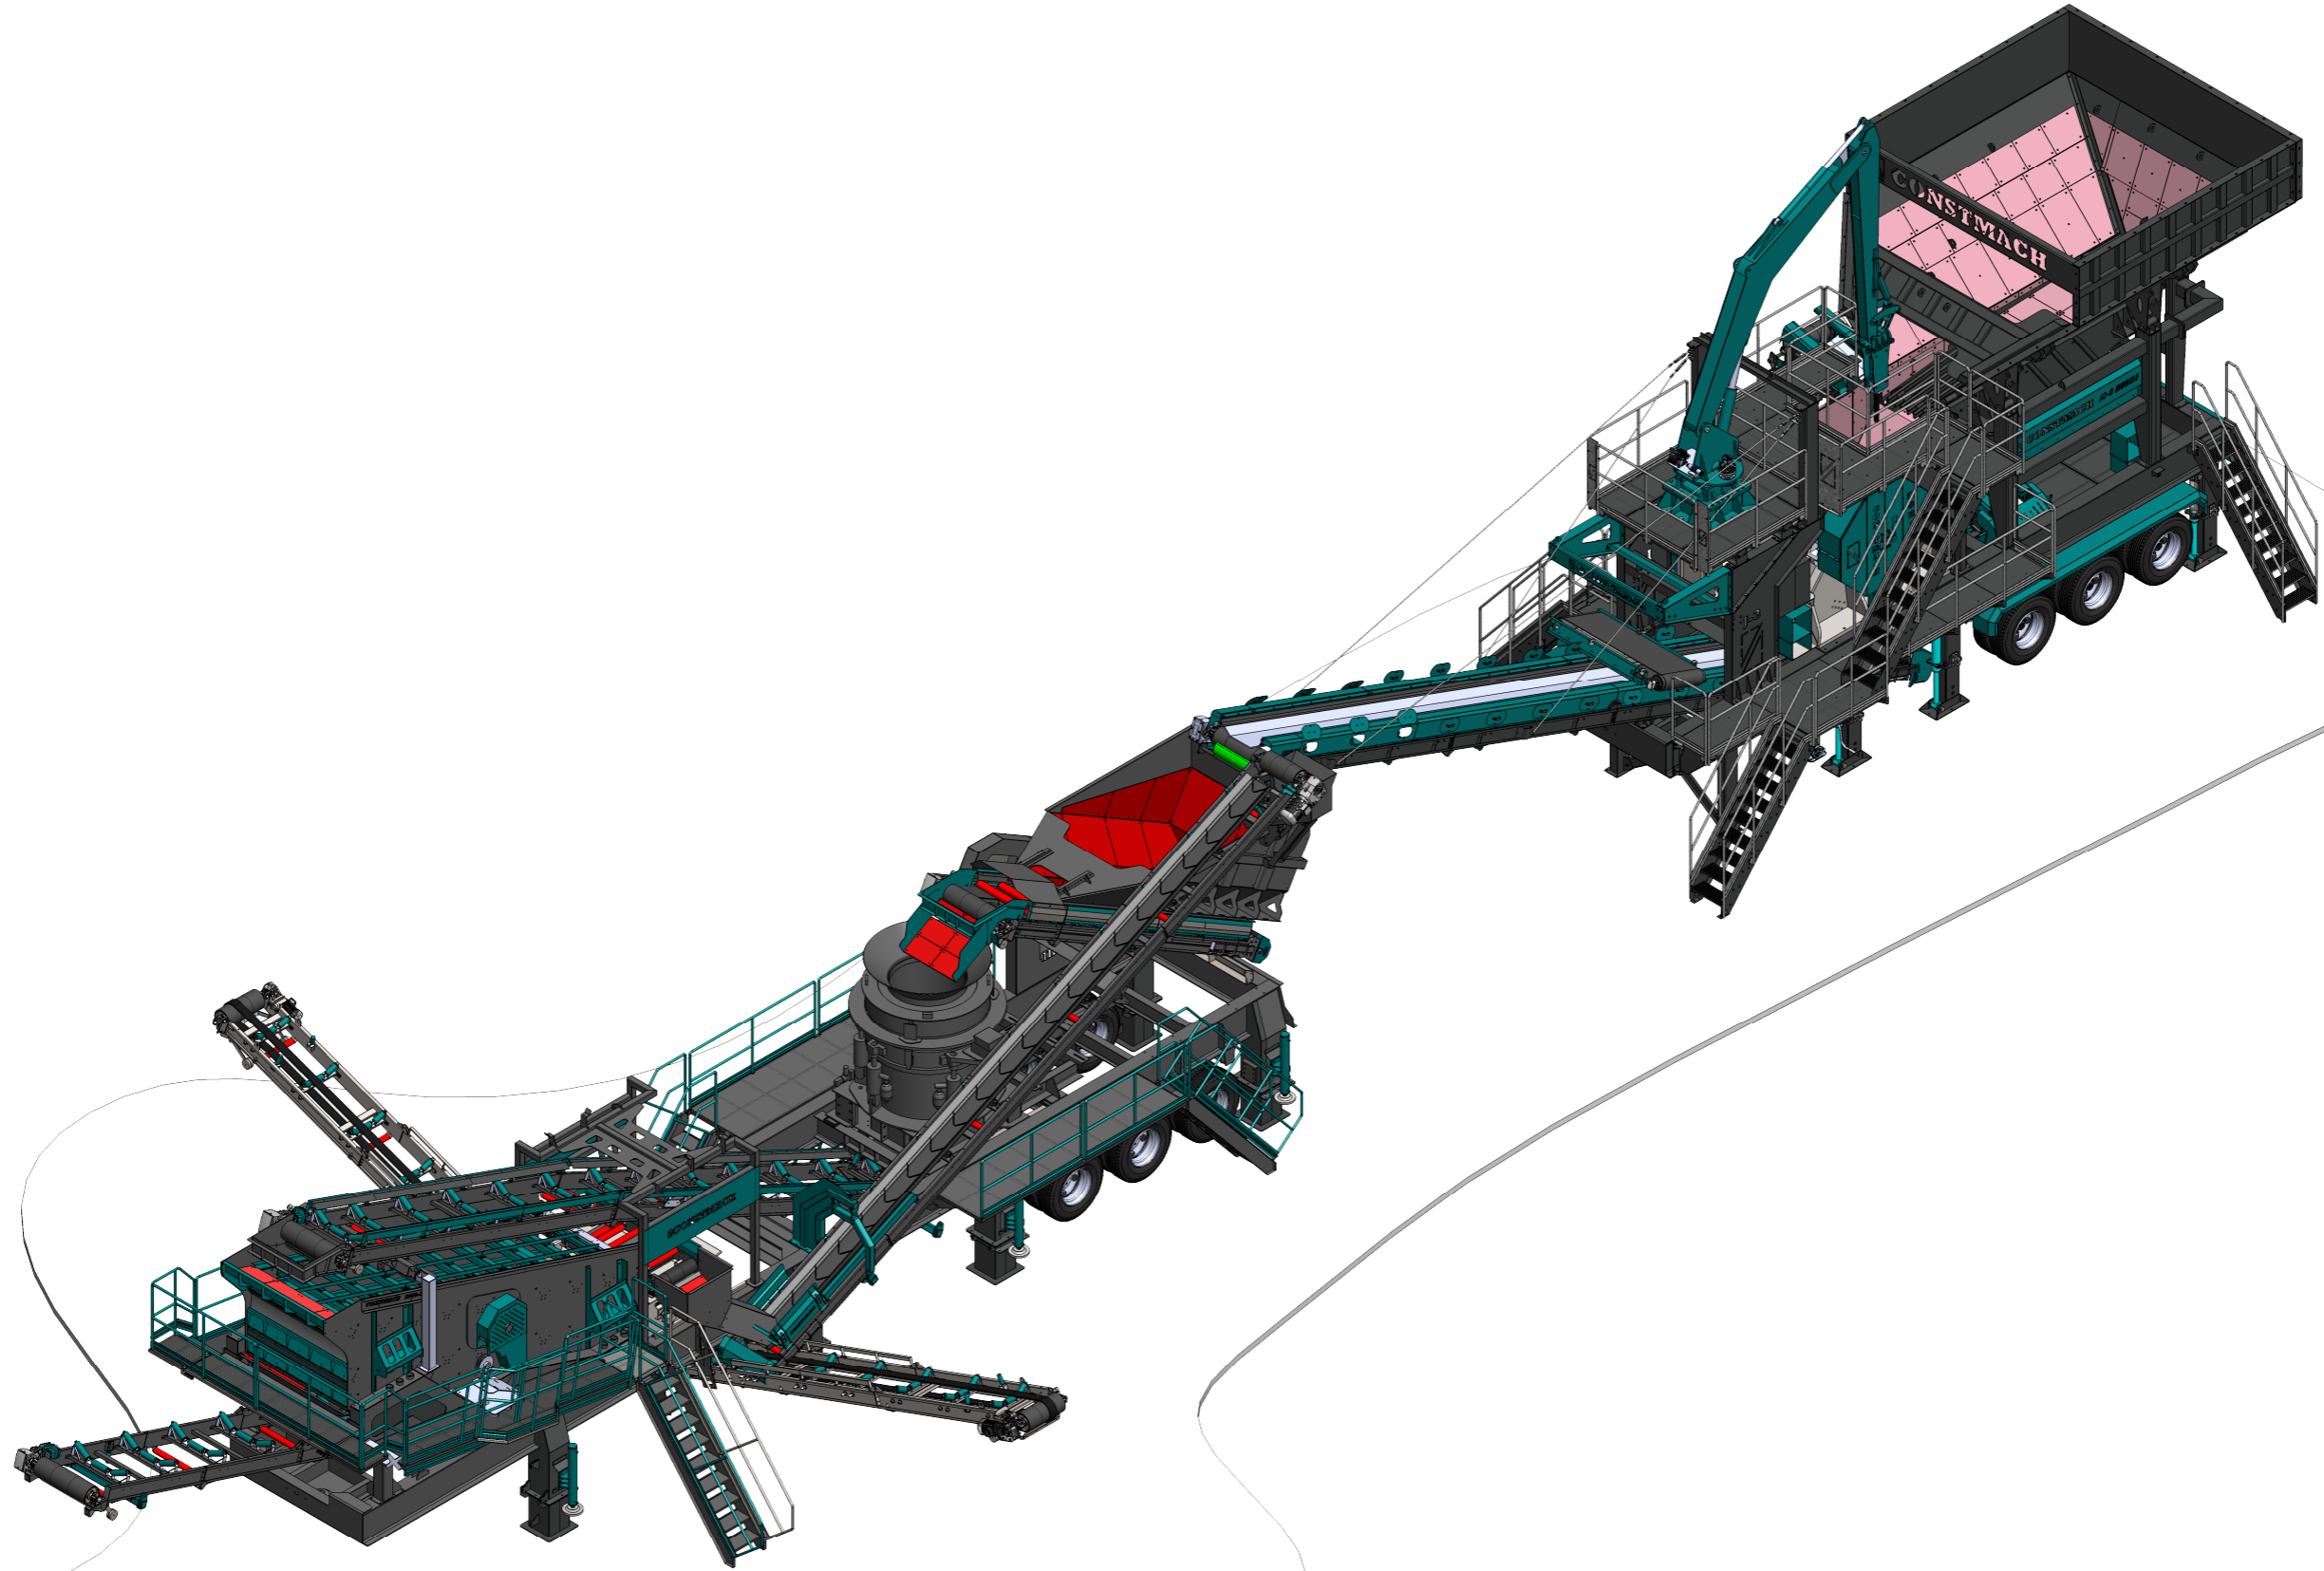

CONCRETE PLANTS & CRUSHERS

Çizen	Berkay USLUCA	Parça/Montaj Adı:				
Kontrol	Emre ÇINAR	Parça/Montaj Kodu: JC3				
Onay	Emre ÇINAR	Tarih:10.06.2026	Boyut:A3	Ölçek:1:1	Malzeme:	Ağırlık:0.00

CONCRETE PLANTS & CRUSHERS

Çizen Berkay USLUCA Parça/Montaj Adı:

Kontrol Emre ÇINAR Parça/Montaj Kodu: JC3

Onay Emre ÇINAR

Tarih:10.06.2026

Boyut:A3

Ölçek:1:500

Malzeme:

Ağırlık:0.00